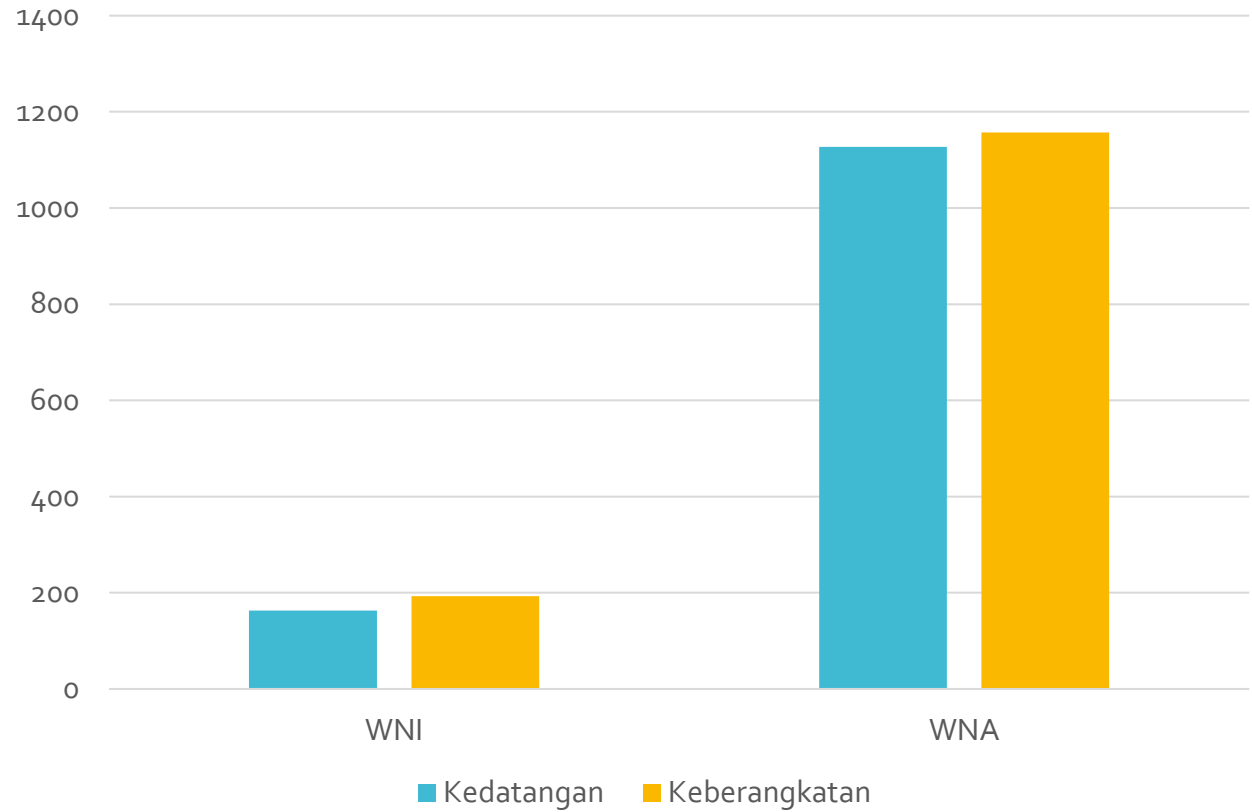

	Baru	Perpanjangan	Alih Status
Izin Tinggal Kunjungan	0	5	0

PENERBITAN IZIN TINGGAL TERBATAS (ITAS)

	Baru	Perpanjangan	Alih Status	Peneraan ITAS Perairan	Perpanjangan ITAS Perairan
Izin Tinggal Terbatas	14	14	1	129	96

PENERBITAN IZIN TINGGAL TETAP (ITAP)

	Perpanjangan	Lapor ITAP
Izin Tinggal Tetap	1	2

PERLINTASAN TPI UDARA SEPINGGAN

	Kedatangan	Keberangkatan
WNI	68	58
WNA	0	0

PERLINTASAN TPI LAUT SEMAYANG BALIKPAPAN

	Kedatangan	Keberangkatan
WNI	163	193
WNA	1127	1157

PERLINTASAN TPI LAUT KHUSUS PT KIDECO

	Kedatangan	Keberangkatan
WNI	34	51
WNA	461	480

OPERASI INTELIJEN DAN TINDAKAN ADMINISTRATIF KEIMIGRASIAN

OPERASI & PENGECEKAN LAPANGAN

OPERASI INTELIJEN	OPERASI MANDIRI	CEK LAPANGAN
1	0	0