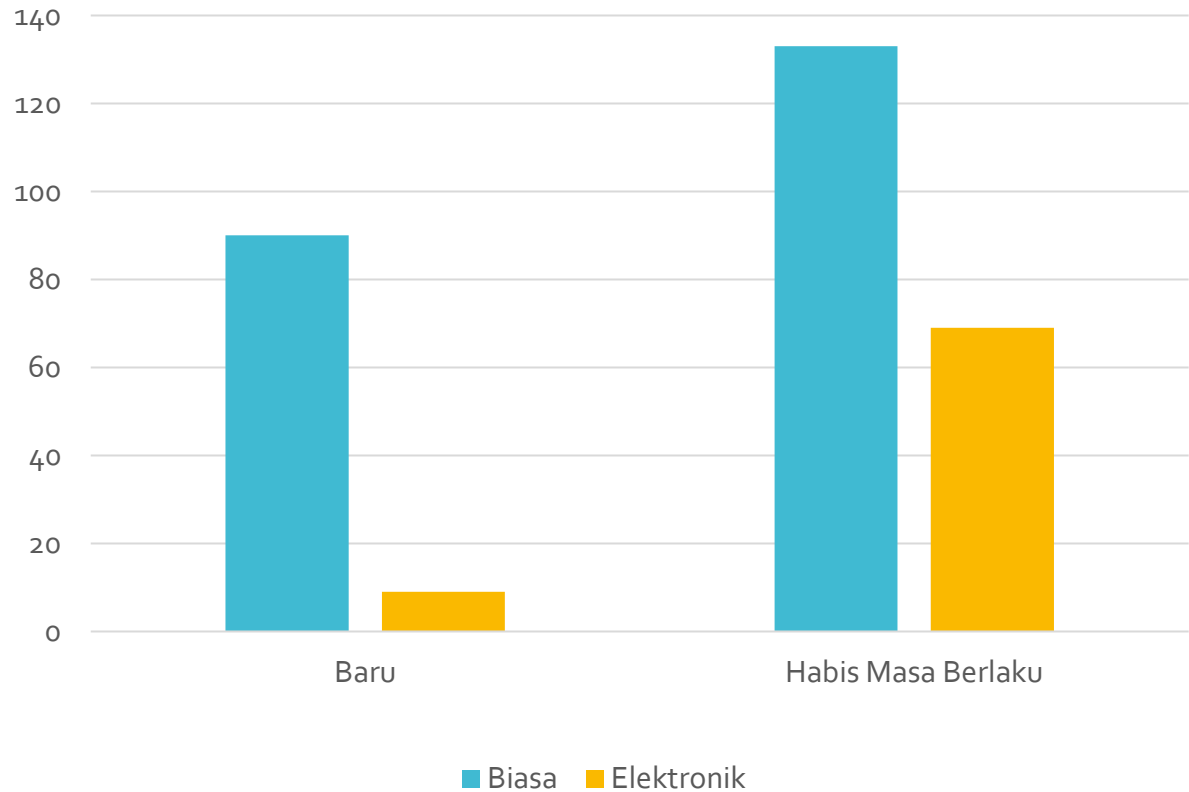

STATISTIK PELAYANAN KEIMIGRASIAN

JANUARI 2021

PENERBITAN DOKUMEN PERJALANAN REPUBLIK INDONESIA (PASPOR)

	Paspor Biasa	Paspor Elektronik
Baru	90	9
Habis Masa Berlaku	133	69

PENERBITAN IZIN TINGGAL KUNJUNGAN (ITK)

	Baru	Perpanjangan	Alih Status
Izin Tinggal Kunjungan	0	5	0

PENERBITAN IZIN TINGGAL TERBATAS (ITAS)

	Baru	Perpanjangan	Alih Status	Peneraan ITAS Perairan	Perpanjangan ITAS Perairan
Izin Tinggal Terbatas	14	14	1	129	96