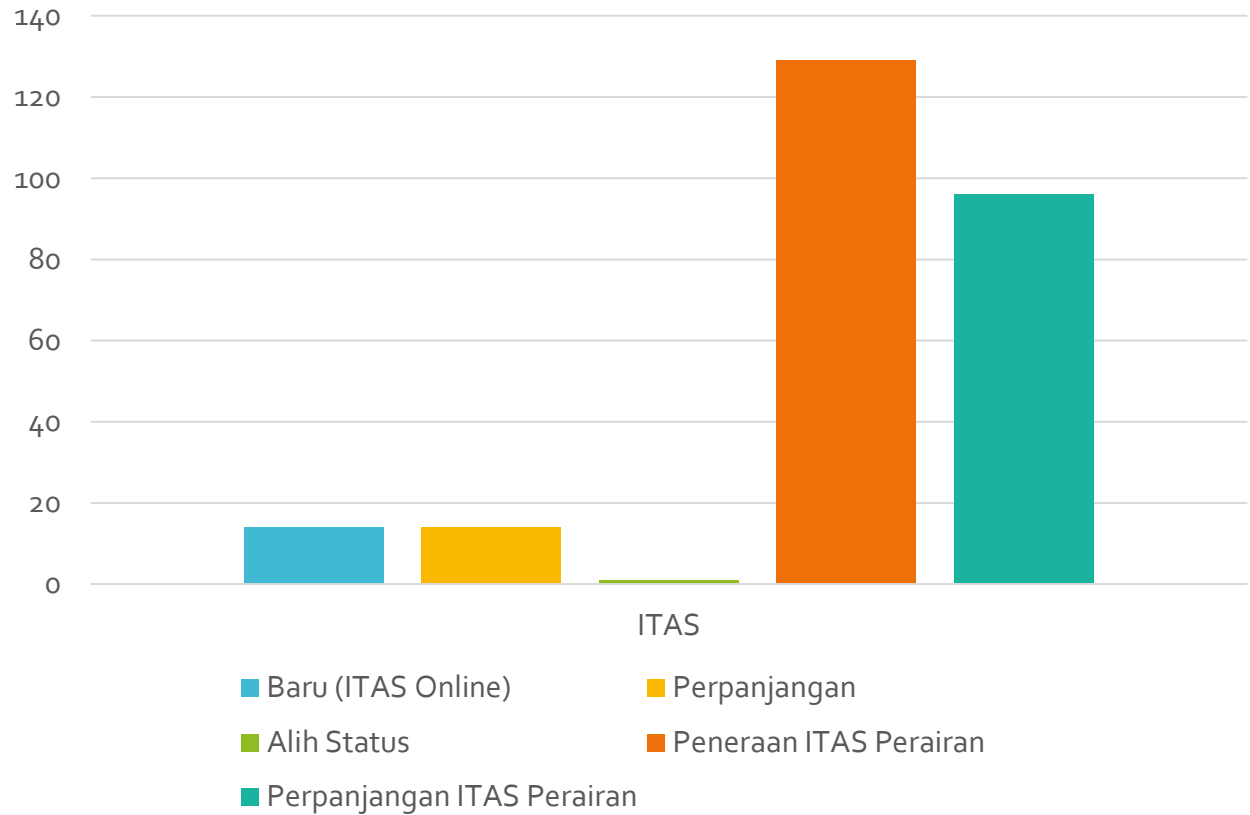

STATISTIK PELAYANAN KEIMIGRASIAN

JANUARI 2021

PENERBITAN DOKUMEN PERJALANAN REPUBLIK INDONESIA (PASPOR)

	Paspor Biasa	Paspor Elektronik
Baru	90	9
Habis Masa Berlaku	133	69

PENERBITAN IZIN TINGGAL KUNJUNGAN (ITK)

	Baru	Perpanjangan	Alih Status
Izin Tinggal Kunjungan	0	5	0

PENERBITAN IZIN TINGGAL TERBATAS (ITAS)

	Baru	Perpanjangan	Alih Status	Peneraan ITAS Perairan	Perpanjangan ITAS Perairan
Izin Tinggal Terbatas	14	14	1	129	96