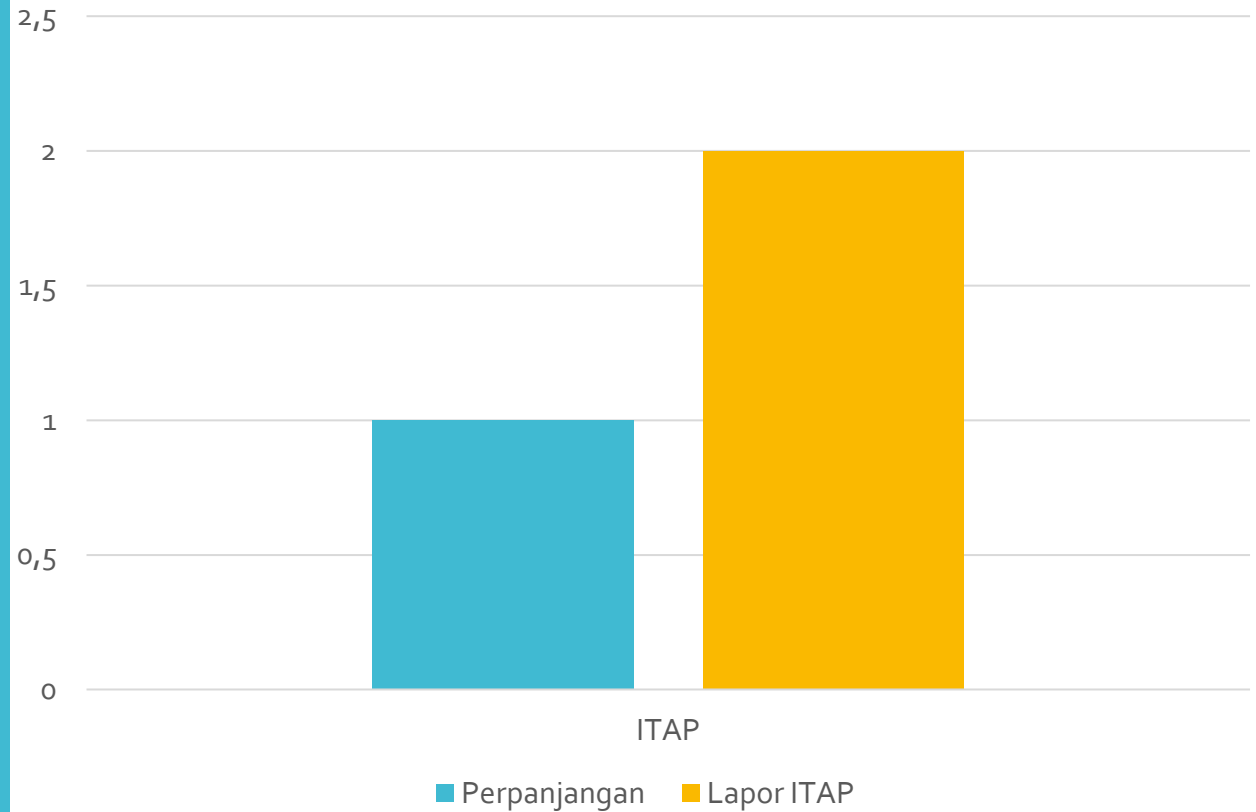

STATISTIK PELAYANAN KEIMIGRASIAN

JANUARI 2021

PENERBITAN DOKUMEN PERJALANAN REPUBLIK INDONESIA (PASPOR)

	Paspor Biasa	Paspor Elektronik
Baru	90	9
Habis Masa Berlaku	133	69

PENERBITAN IZIN TINGGAL KUNJUNGAN (ITK)

	Baru	Perpanjangan	Alih Status
Izin Tinggal Kunjungan	0	5	0

PENERBITAN IZIN TINGGAL TERBATAS (ITAS)

	Baru	Perpanjangan	Alih Status	Peneraan ITAS Perairan	Perpanjangan ITAS Perairan
Izin Tinggal Terbatas	14	14	1	129	96

PENERBITAN IZIN TINGGAL TETAP (ITAP)

	Perpanjangan	Lapor ITAP
Izin Tinggal Tetap	1	2

PERLINTASAN TPI UDARA SEPINGGAN

	Kedatangan	Keberangkatan
WNI	68	58
WNA	0	0

PERLINTASAN TPI LAUT SEMAYANG BALIKPAPAN

	Kedatangan	Keberangkatan
WNI	163	193
WNA	1127	1157