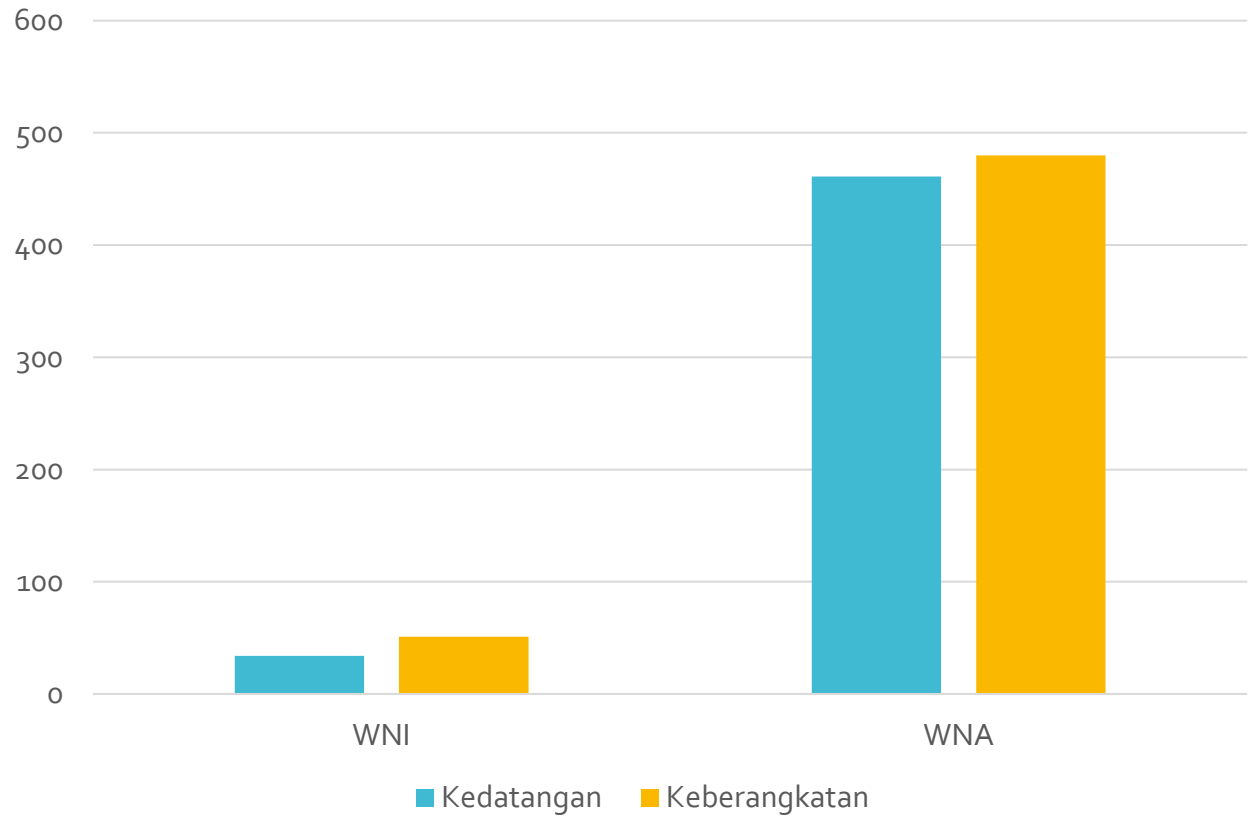

	Baru	Perpanjangan	Alih Status
Izin Tinggal Kunjungan	0	5	0

PENERBITAN IZIN TINGGAL TERBATAS (ITAS)

	Baru	Perpanjangan	Alih Status	Peneraan ITAS Perairan	Perpanjangan ITAS Perairan
Izin Tinggal Terbatas	14	14	1	129	96

PENERBITAN IZIN TINGGAL TETAP (ITAP)

	Perpanjangan	Lapor ITAP
Izin Tinggal Tetap	1	2

PERLINTASAN TPI UDARA SEPINGGAN

	Kedatangan	Keberangkatan
WNI	68	58
WNA	0	0

PERLINTASAN TPI LAUT SEMAYANG BALIKPAPAN

	Kedatangan	Keberangkatan
WNI	163	193
WNA	1127	1157

PERLINTASAN TPI LAUT KHUSUS PT KIDECO

	Kedatangan	Keberangkatan
WNI	34	51
WNA	461	480

OPERASI INTELIJEN DAN TINDAKAN ADMINISTRATIF KEIMIGRASIAN

OPERASI & PENGECEKAN LAPANGAN

OPERASI INTELIJEN	OPERASI MANDIRI	CEK LAPANGAN
1	0	0