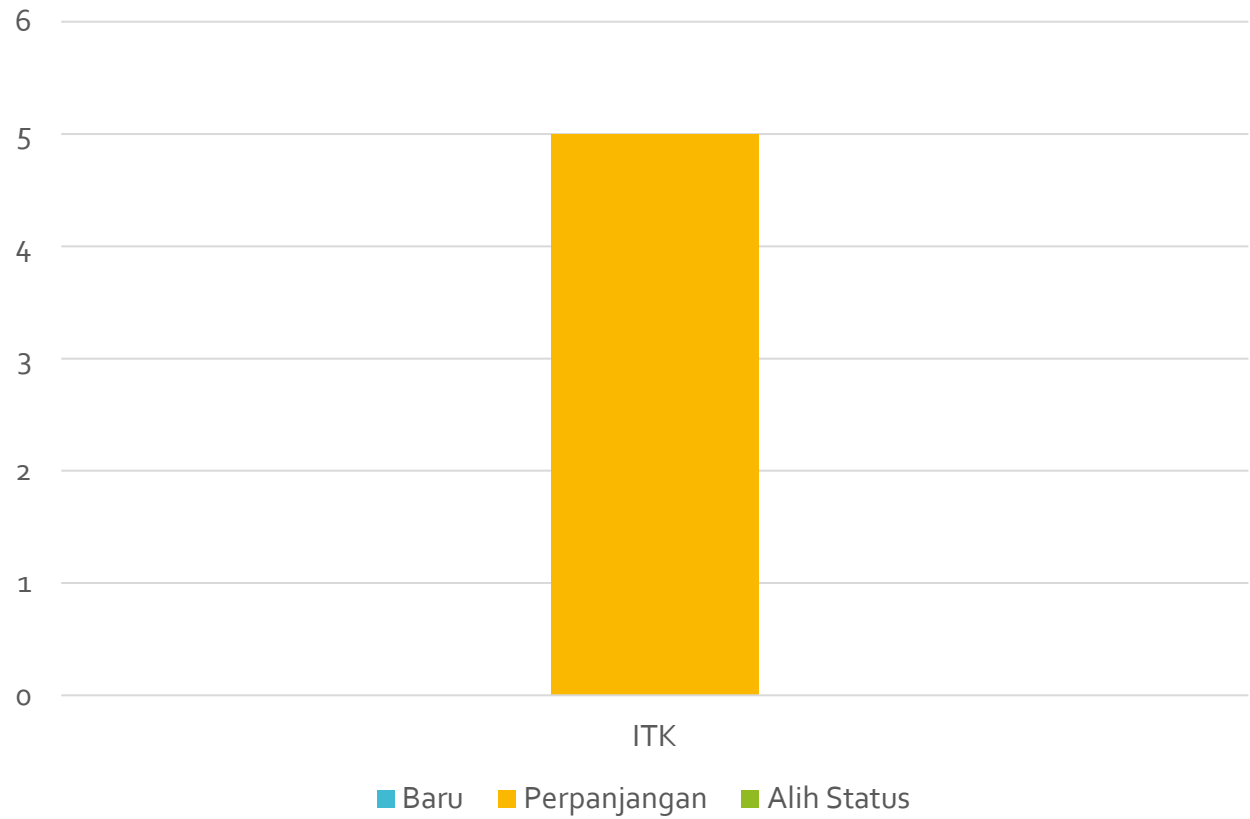

STATISTIK PELAYANAN KEIMIGRASIAN

JANUARI 2021

PENERBITAN DOKUMEN PERJALANAN REPUBLIK INDONESIA (PASPOR)

	Paspor Biasa	Paspor Elektronik
Baru	90	9
Habis Masa Berlaku	133	69

PENERBITAN IZIN TINGGAL KUNJUNGAN (ITK)

	Baru	Perpanjangan	Alih Status
Izin Tinggal Kunjungan	0	5	0

PENERBITAN IZIN TINGGAL TERBATAS (ITAS)

	Baru	Perpanjangan	Alih Status	Peneraan ITAS Perairan	Perpanjangan ITAS Perairan
Izin Tinggal Terbatas	14	14	1	129	96