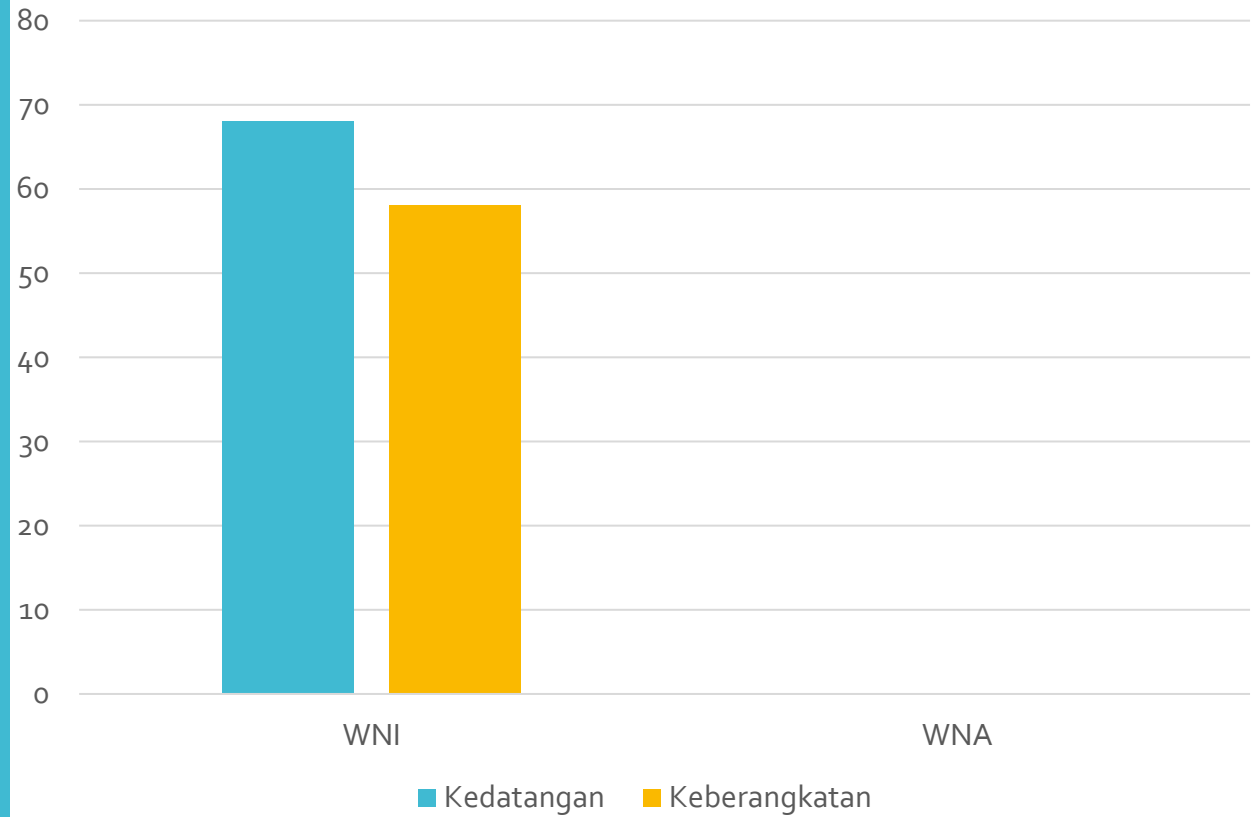

	Baru	Perpanjangan	Alih Status
Izin Tinggal Kunjungan	0	5	0

PENERBITAN IZIN TINGGAL TERBATAS (ITAS)

	Baru	Perpanjangan	Alih Status	Peneraan ITAS Perairan	Perpanjangan ITAS Perairan
Izin Tinggal Terbatas	14	14	1	129	96

PENERBITAN IZIN TINGGAL TETAP (ITAP)

	Perpanjangan	Lapor ITAP
Izin Tinggal Tetap	1	2

PERLINTASAN TPI UDARA SEPINGGAN

	Kedatangan	Keberangkatan
WNI	68	58
WNA	0	0

PERLINTASAN TPI LAUT SEMAYANG BALIKPAPAN

	Kedatangan	Keberangkatan
WNI	163	193
WNA	1127	1157